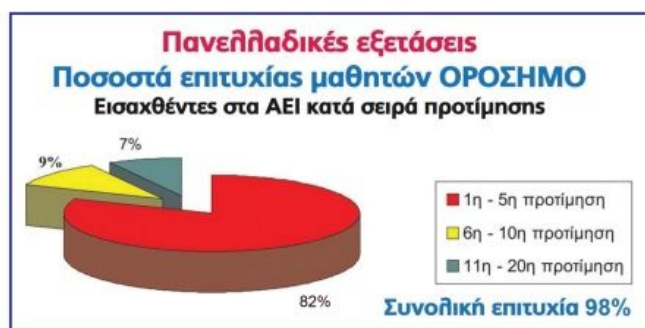

ΠΕΧΛΙΒΑΝΙΔΗΣ ΑΓΓΕΛΟΣ	17.355	Οικονομικά
ΚΑΡΑΚΑΤΣΑΝΗ ΑΝΝΑ-ΜΑΡΙΑ	17.300	Οικονομικά
ΤΣΙΑΜΠΑΝΗ ΜΑΡΙΑΝΝΑ	17.300	Θεωρητική
ΤΖΟΥΓΚΑΡΑΚΗ ΧΡΙΣΤΙΝΑ	17.290	Οικονομικά
ΒΡΑΝΗΣ ΔΗΜΗΤΡΗΣ	17.220	Οικονομικά
ΧΑΤΖΗΛΟΥΚΑ ΑΝΝΑ	17.200	Οικονομικά
ΤΟΥΡΝΑΚΗΣ ΓΙΩΡΓΟΣ	17.175	Οικονομικά
ΠΑΠΑΓΙΑΝΝΗΣ ΚΩΝΣΤΑΝΤΙΝΟΣ	17.150	Οικονομικά
ΑΠΟΣΤΟΛΟΠΟΥΛΟΣ ΓΕΡΑΣΙΜΟΣ	17.020	Οικονομικά
ΝΙΚΟΛΙ ΙΩΑΝΝΑ	17.014	Οικονομικά
ΚΑΡΥΓΙΑΝΝΗΣ ΜΑΡΙΟΣ	16.980	Οικονομικά
ΤΟΥΜΑ ΤΖΑΣΜΙΝ	16.700	Θεωρητική
ΚΑΛΑΚΟΥ ΜΑΡΙΑ	16.585	Οικονομικά
ΝΕΟΚΟΣΜΙΔΗΣ ΑΠΟΣΤΟΛΟΣ	16.500	Οικονομικά
ΓΟΥΡΝΑΚΗ ΧΡΙΣΤΙΝΑ	16.470	Οικονομικά
ΠΑΠΑΒΑΡΣΑΜΗΣ ΓΙΩΡΓΟΣ	16.400	Θεωρητική
ΕΠΙΤΡΟΠΑΚΗΣ ΓΙΑΝΝΗΣ	16.385	Οικονομικά
ΠΑΠΑΘΑΝΑΣΟΠΟΥΛΟΣ ΘΑΝΟΣ	16.125	Οικονομικά

50 ΧΡΟΝΙΑ

Γρηγόριος Κίραος

ΕΙΔΙΚΑ ΤΜΗΜΑΤΑ

**Α', Β', Γ' Λυκείου και
ΑΠΟΦΟΙΤΩΝ**

Τα τμήματα με το μεγαλύτερο ποσοστό επιτυχίας στα Α.Ε.Ι.

ΑΡΙΣΤΕΥΣΑΝΤΕΣ - 1η ΕΠΙΛΟΓΗ

Το **ΠΟΛΥΤΕΧΝΙΚΟ** και το **ΙΑΤΡΙΚΟ** Ορόσημο... ξεπερνά τις προβλέψεις...