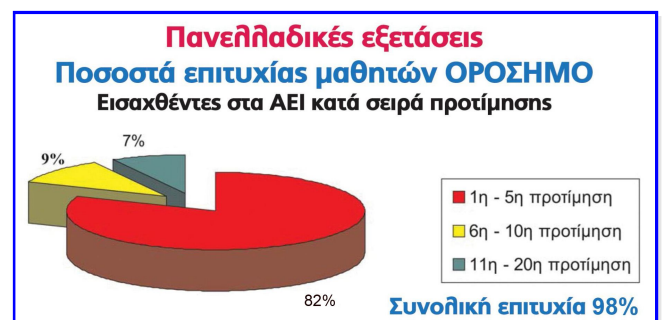

ΑΡΙΣΤΕΥΣΑΝΤΕΣ - 1^η ΕΠΙΛΟΓΗ 2020

Το ΠΟΛΥΤΕΧΝΙΚΟ και το ΙΑΤΡΙΚΟ Ορόσημο... ξεπερνά τις προβλέψεις...

Παράδοση 47 χρόνων συνεχίστηκε...

ΑΡΒΑΝΙΤΟΠΟΥΛΟΣ ΝΙΚ.	19.250	Επ. Υγείας
ΜΩΡΑΪΤΗΣ ΑΛΕΞ.	19.200	Πολυτεχνικό
ΠΑΠΑΔΟΠΟΥΛΟΣ Χ.	19.150	Πολυτεχνικό
ΓΕΩΡΓΙΑΔΟΥ ΜΑΡΙΑ	19.125	Επ. Υγείας
ΑΛΕΞΙΟΥ ΧΑΡΑ	19.125	Πολυτεχνικό
ΑΛΕΒΙΖΟΥ ΝΙΚΗ	19.100	Επ. Υγείας
ΠΑΣΧΑΛΗΣ ΓΙΩΡΓΟΣ	19.050	Επ. Υγείας
ΛΙΑΚΟΥ ΕΥΔΟΚΙΑ	18.950	Επ. Υγείας
ΠΑΡΑΣΧΟΣ ΑΝΔΡΕΑΣ	18.900	Επ. Υγείας
ΠΕΡΙΔΗ ΕΛΕΝΗ	18.850	Επ. Υγείας
ΘΕΟΔΩΡΟΥ ΓΙΩΡΓΟΣ	18.825	Επ. Υγείας
ΚΥΡΟΥ ΣΟΦΙΑ	18.800	Επ. Υγείας
ΝΙΚΟΛΑΚΗ ΑΣΠΑ	18.750	Επ. Υγείας
ΓΕΩΡΓΙΟΥ ΠΕΡΙΚΛΗΣ	18.750	Πολυτεχνικό
ΛΑΜΠΡΙΝΟΥ ΑΝΝΑ	18.700	Επ. Υγείας
ΠΑΠΑΝΔΡΕΟΥ ΕΛΠΙΔΑ	18.700	Πολυτεχνικό
ΠΕΤΡΟΠΟΥΛΟΥ ΜΑΡΙΑ	18.650	Επ. Υγείας
ΜΑΥΡΑΚΗ ΚΑΤΕΡΙΝΑ	18.450	Πολυτεχνικό
ΜΙΧΑΛΑΚΟΠΟΥΛΟΣ Δ.	18.100	Πολυτεχνικό
ΚΑΡΑΝΙΚΑΣ ΘΑΝΟΣ*	17.850	Πολυτεχνικό
ΓΙΑΛΛΙΑ ΧΡΙΣΤΙΝΑ	17.825	Επ. Υγείας
ΒΙΔΑΛΗΣ ΓΙΩΡΓΟΣ	17.806	Πολυτεχνικό
ΚΑΠΕΤΗ ΦΙΛΙΩ	17.700	Επ. Υγείας
ΛΕΜΟΝΗ ΑΓΓΕΛΙΚΗ	17.350	Επ. Υγείας
ΑΡΧΑΥΛΗ ΑΡΙΑΔΝΗ	17.350	Επ. Υγείας
ΚΑΡΛΑΤΗΡΑΣ ΓΙΑΝΝΗΣ	17.330	Πολυτεχνικό
ΚΡΑΜΠΗΣ ΑΓΓΕΛΟΣ	17.000	Πολυτεχνικό
ΛΟΥΚΙΔΗΣ ΜΑΡΙΟΣ	16.525	Πολυτεχνικό
ΤΙΛΗ ΑΝΝΑ - ΜΑΡΙΑ	16.517	Επ. Υγείας
ΑΡΓΙΑΝΑ ΝΑΤΑΣΣΑ	16.475	Πολυτεχνικό
ΣΤΑΥΡΙΔΗΣ ΔΑΜΙΑΝΟΣ	16.475	Πολυτεχνικό
ΛΑΜΠΡΟΥ ΚΑΤΕΡΙΝΑ	16.270	Επ. Υγείας
ΑΘΑΝΑΣΟΠΟΥΛΟΣ ΕΥ.	16.250	Πολυτεχνικό
ΣΚΕΜΠΛΗ ΜΥΡΤΩ	16.000	Πολυτεχνικό
ΣΩΤΗΡΙΟΥ ΔΗΜΗΤΡΗΣ	15.980	Επ. Υγείας
ΡΟΠΗΣ ΑΘΑΝΑΣΙΟΣ	15.900	Πολυτεχνικό

47 ΧΡΟΝΙΑ

Εκπαίδευση Κύπρου

ΕΙΔΙΚΑ ΤΜΗΜΑΤΑ
Α', Β', Γ' Λυκείου και
ΑΠΟΦΟΙΤΩΝ

Τα τμήματα με το μεγαλύτερο ποσοστό επιτυχίας στα Α.Ε.Ι.

ΑΡΙΣΤΕΥΣΑΝΤΕΣ - 1^η ΕΠΙΛΟΓΗ 2020

Το ΘΕΩΡΗΤΙΚΟ και ΟΙΚΟΝΟΜΙΚΟ Ορόσημο... Αριστεύει!!!
1^ο και 5^ο Πεδίο